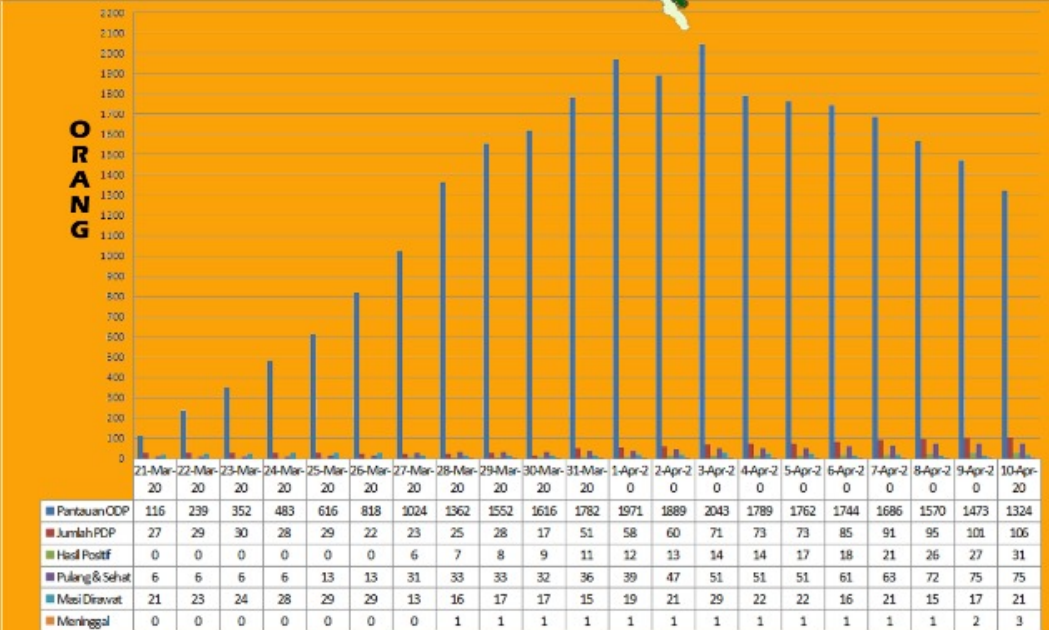

PETA SEBARAN COVID-19

ODP dan PDP

PROVINSI SUMATERA BARAT

UPDATE 10 APRIL 2020

BADAN PENANGGULANGAN BENCANA DAERAH PROVINSI SUMATERA BARAT

TOTAL ODP		
4573		
PROSES PEMANTAUAN	SELESAI PEMANTAUAN	
1324	3249	
TOTAL PDP		
106		
Isolasi Dirumah	DIRAWAT	NEGATIF COVID-19
10	21	75
DIRAWAT	POSITIF	MENINGGAL
14	31	3
ISOLASI DIRI DIRUMAH	SEMBUH	
8	6	

DATA PANTAUAN COVID - 19 PROVINSI SUMATERA BARAT

ODP : ORANG DALAM PEMANTAUAN
PDP : PASIEN DALAM PENGAWASAN

Sumber : Posko Penanganan Covid-19 Provinsi Sumatera Barat